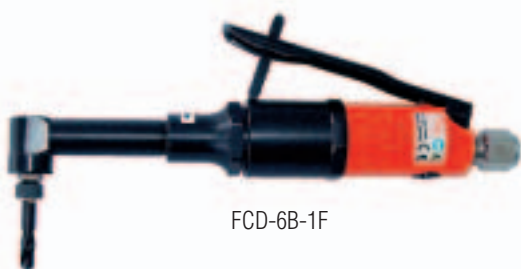

TALADROS

FRD-6PX-3
FRD-6PX-5

FRD-6PX-7

FRD-6S

FRD-16Z-1

FCD-6B-1F

FRD-23R-11S

FCD-32R-11S

MODELO	TIPO	CAPACIDAD	POTEN. W	RPM	↔	KG	CONSUMO	MANGUERA	R	P.V.P.	TIPO
FRD-6S-2F	Recto	6	300	4300	208	0,9	340	8	1/4		●●
FRD-6S-3F		8	300	2800	208	0,9	340	8	1/4		●●
FRD-6S-5F		10	300	1300	227	1,1	340	8	1/4		●●
FRD-6S-7F		13	300	600	262	1,6	340	10	1/4		●●
FRD-6PX-3	Pistola	8	300	2800	164	1,1	340	8	1/4		●●
FRD-6PX-5		10	300	1300	187	1,3	340	8	1/4		●●
FRD-6PX-7		13	300	600	222	1,7	340	10	1/4		●●
FRD-16Z-1		16	700	800	332	3,4	1000	13	3/8		●●
FRD-23R-21S	Vertical	23	850	480	282	7,4	1200	13	1/2		●●
FRD-32R-11S		32	1000	380	353	13,0	2600	19	1/2		●●
FRD-50R-11S		50	1500	150	446	18,0	2600	19	1/2		●●
FCD-6B-1F	Acodado	6	300	2500	222	0,6	280	6	1/4		●●
FCD-23R-22S		23	850	430	472	7,0	1200	13	1/2		●●
FCD-32R-11S		32	1000	350	578	13,5	1800	19	1/2		●●
FCD-50R-11S		50	1500	150	595	16,0	1800	19	1/2		●●

TALADROS

226S

523D

500AH

748P

250

250R
Reversible

MODELO	CAPACIDAD	PORTABROCA	POTENCIA	RPM	↔	KG	CONSUMO	MANGUERA	R	P.V.P.	TIPO
500AH	10	Llave	300 W	1900	195	0,9	300	8	1/4		○
226S	10	Rápido	300 W	2600	203	0,9	300	8	1/4		○
523D	10		300 W	3800	190	1,1	300	8	1/4		●
748P	8		300 W	4500	160	1,1	300	8	1/4		○
250	10		300 W	2000	170	1,1	300	8	1/4		○
250R	10		300 W	2000	170	1,1	300	8	1/4		○

MODELO	TIPO	CAPACIDAD	ROSCA	P.V.P.
800-0-10P	Plástico	1 - 10	3/8 - 24	
800-2-13P		1,5 - 13		

MODELO	TIPO	CAPACIDAD	ROSCA	P.V.P.
800-1-10	Metálico	1 - 10	3/8 - 24	
800-2-13		1,5 - 13		

TALADROS

520P

530P

232P
Reversible