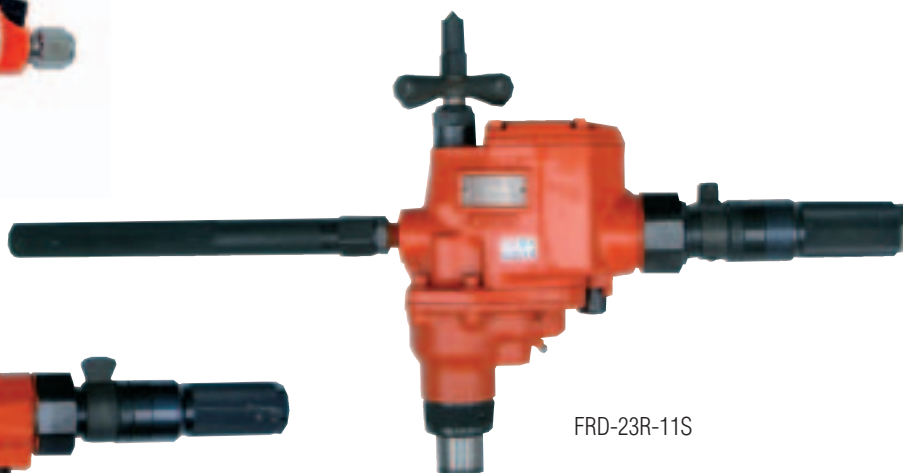

TALADROS

FRD-6PX-3
FRD-6PX-5

FRD-6PX-7

FRD-6S

FRD-16Z-1

FCD-6B-1F

FRD-23R-11S

FCD-32R-11S

MODELO	TIPO	CAPACIDAD	POTEN. W	RPM	↔	KG	CONSUMO	MANGUERA	R	P.V.P.	TIPO
FRD-6S-2F	Recto	6	300	4300	208	0,9	340	8	1/4		●●
FRD-6S-3F		8	300	2800	208	0,9	340	8	1/4		●●
FRD-6S-5F		10	300	1300	227	1,1	340	8	1/4		●●
FRD-6S-7F		13	300	600	262	1,6	340	10	1/4		●●
FRD-6PX-3	Pistola	8	300	2800	164	1,1	340	8	1/4		●●
FRD-6PX-5		10	300	1300	187	1,3	340	8	1/4		●●
FRD-6PX-7		13	300	600	222	1,7	340	10	1/4		●●
FRD-16Z-1		16	700	800	332	3,4	1000	13	3/8		●●
FRD-23R-21S	Vertical	23	850	480	282	7,4	1200	13	1/2		●●
FRD-32R-11S		32	1000	380	353	13,0	2600	19	1/2		●●
FRD-50R-11S		50	1500	150	446	18,0	2600	19	1/2		●●
FCD-6B-1F	Acodado	6	300	2500	222	0,6	280	6	1/4		●●
FCD-23R-22S		23	850	430	472	7,0	1200	13	1/2		●●
FCD-32R-11S		32	1000	350	578	13,5	1800	19	1/2		●●
FCD-50R-11S		50	1500	150	595	16,0	1800	19	1/2		●●

TALADROS

226S

523D

500AH

748P

250

250R
Reversible

MODELO	CAPACIDAD	PORTABROCA	POTENCIA	RPM	↔	KG	CONSUMO	MANGUERA	R	P.V.P.	TIPO
500AH	10	Llave	300 W	1900	195	0,9	300	8	1/4		○
226S	10	Rápido	300 W	2600	203	0,9	300	8	1/4		○
523D	10		300 W	3800	190	1,1	300	8	1/4		●
748P	8		300 W	4500	160	1,1	300	8	1/4		○
250	10		300 W	2000	170	1,1	300	8	1/4		○
250R	10		300 W	2000	170	1,1	300	8	1/4		○

MODELO	TIPO	CAPACIDAD	ROSCA	P.V.P.
800-0-10P	Plástico	1 - 10	3/8 - 24	
800-2-13P		1,5 - 13		

MODELO	TIPO	CAPACIDAD	ROSCA	P.V.P.
800-1-10	Metálico	1 - 10	3/8 - 24	
800-2-13		1,5 - 13		

TALADROS

520P

530P

232P
Reversible