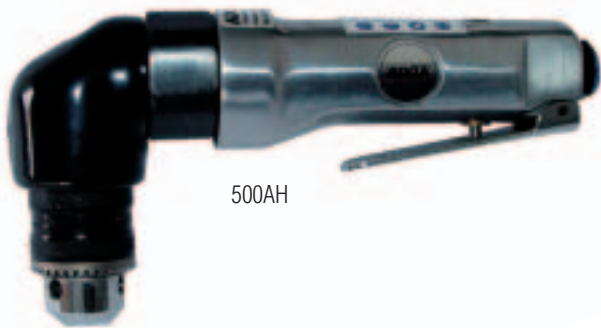

MODELO	TIPO	CAPACIDAD	POTEN. W	RPM	↔	KG	CONSUMO	MANGUERA	R	P.V.P.	TIPO
FRD-6S-2F	Recto	6	300	4300	208	0,9	340	8	1/4		●●
FRD-6S-3F		8	300	2800	208	0,9	340	8	1/4		●●
FRD-6S-5F		10	300	1300	227	1,1	340	8	1/4		●●
FRD-6S-7F		13	300	600	262	1,6	340	10	1/4		●●
FRD-6PX-3	Pistola	8	300	2800	164	1,1	340	8	1/4		●●
FRD-6PX-5		10	300	1300	187	1,3	340	8	1/4		●●
FRD-6PX-7		13	300	600	222	1,7	340	10	1/4		●●
FRD-16Z-1		16	700	800	332	3,4	1000	13	3/8		●●
FRD-23R-21S	Vertical	23	850	480	282	7,4	1200	13	1/2		●●
FRD-32R-11S		32	1000	380	353	13,0	2600	19	1/2		●●
FRD-50R-11S		50	1500	150	446	18,0	2600	19	1/2		●●
FCD-6B-1F	Acodado	6	300	2500	222	0,6	280	6	1/4		●●
FCD-23R-22S		23	850	430	472	7,0	1200	13	1/2		●●
FCD-32R-11S		32	1000	350	578	13,5	1800	19	1/2		●●
FCD-50R-11S		50	1500	150	595	16,0	1800	19	1/2		●●

TALADROS

226S

523D

500AH

748P

250

250R
Reversible

MODELO	CAPACIDAD	PORTABROCA	POTENCIA	RPM	↔	KG	CONSUMO	MANGUERA	R	P.V.P.	TIPO
500AH	10	Llave	300 W	1900	195	0,9	300	8	1/4		○
226S	10	Rápido	300 W	2600	203	0,9	300	8	1/4		○
523D	10		300 W	3800	190	1,1	300	8	1/4		●
748P	8		300 W	4500	160	1,1	300	8	1/4		○
250	10		300 W	2000	170	1,1	300	8	1/4		○
250R	10		300 W	2000	170	1,1	300	8	1/4		○