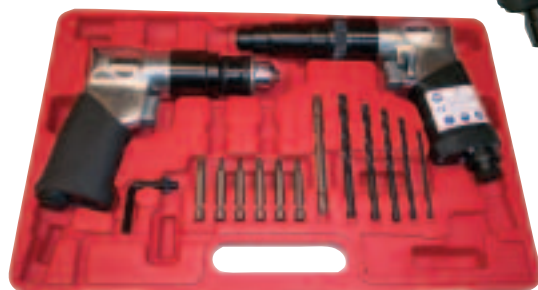

Consultar composición
y precios del kit.

MODELO	CAPACIDAD	PORTABROCA	POTENCIA	RPM	↔	KG	CONSUMO	MANGUERA	R	P.V.P.	TIPO
520P	10	Rápido	300 W	2200	165	1,0	300	8	1/4		●
232P		Rápido	300 W	1800	170	1,4	300	8	1/4		●
HDD-48		Rápido	360 W	1700	199	0,9	400	8	1/4		● ●
530P	13	Rápido	300 W	500	185	1,6	400	8	1/4		●
233P		Rápido	300 W	800	195	1,8	350	8	1/4		●
HDD-458		Rápido	360 W	750	199	0,9	350	8	1/4		● ●