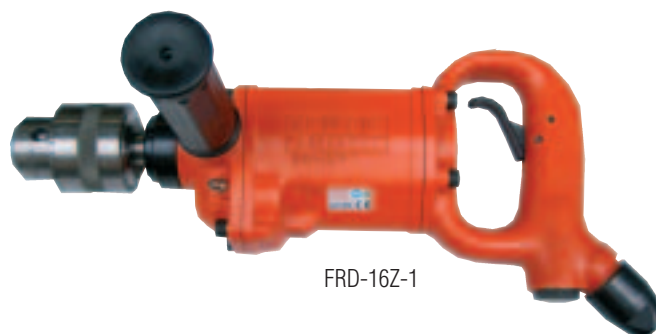

TALADROS

FRD-6PX-3
FRD-6PX-5

FRD-6PX-7

FRD-6S

FRD-16Z-1

FCD-6B-1F

FRD-23R-11S

FCD-32R-11S

MODELO	TIPO	CAPACIDAD	POTEN. W	RPM	↔	KG	CONSUMO	MANGUERA	R	P.V.P.	TIPO
FRD-6S-2F	Recto	6	300	4300	208	0,9	340	8	1/4		●●
FRD-6S-3F		8	300	2800	208	0,9	340	8	1/4		●●
FRD-6S-5F		10	300	1300	227	1,1	340	8	1/4		●●
FRD-6S-7F		13	300	600	262	1,6	340	10	1/4		●●
FRD-6PX-3	Pistola	8	300	2800	164	1,1	340	8	1/4		●●
FRD-6PX-5		10	300	1300	187	1,3	340	8	1/4		●●
FRD-6PX-7		13	300	600	222	1,7	340	10	1/4		●●
FRD-16Z-1		16	700	800	332	3,4	1000	13	3/8		●●
FRD-23R-21S	Vertical	23	850	480	282	7,4	1200	13	1/2		●●
FRD-32R-11S		32	1000	380	353	13,0	2600	19	1/2		●●
FRD-50R-11S		50	1500	150	446	18,0	2600	19	1/2		●●
FCD-6B-1F	Acodado	6	300	2500	222	0,6	280	6	1/4		●●
FCD-23R-22S		23	850	430	472	7,0	1200	13	1/2		●●
FCD-32R-11S		32	1000	350	578	13,5	1800	19	1/2		●●
FCD-50R-11S		50	1500	150	595	16,0	1800	19	1/2		●●

TALADROS

226S

523D

500AH

748P

250

250R
Reversible

MODELO	CAPACIDAD	PORTABROCA	POTENCIA	RPM	↔	KG	CONSUMO	MANGUERA	R	P.V.P.	TIPO
500AH	10	Llave	300 W	1900	195	0,9	300	8	1/4		○
226S	10	Rápido	300 W	2600	203	0,9	300	8	1/4		○
523D	10		300 W	3800	190	1,1	300	8	1/4		●
748P	8		300 W	4500	160	1,1	300	8	1/4		○
250	10		300 W	2000	170	1,1	300	8	1/4		○
250R	10		300 W	2000	170	1,1	300	8	1/4		○

MODELO	TIPO	CAPACIDAD	ROSCA	P.V.P.
800-0-10P	Plástico	1 - 10	3/8 - 24	
800-2-13P		1,5 - 13		

MODELO	TIPO	CAPACIDAD	ROSCA	P.V.P.
800-1-10	Metálico	1 - 10	3/8 - 24	
800-2-13		1,5 - 13		

TALADROS

520P

530P

232P
Reversible