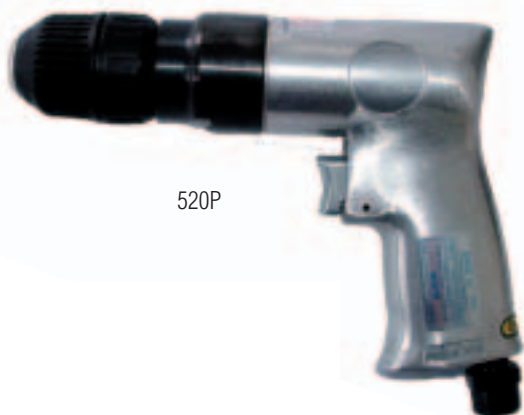

TALADROS

520P