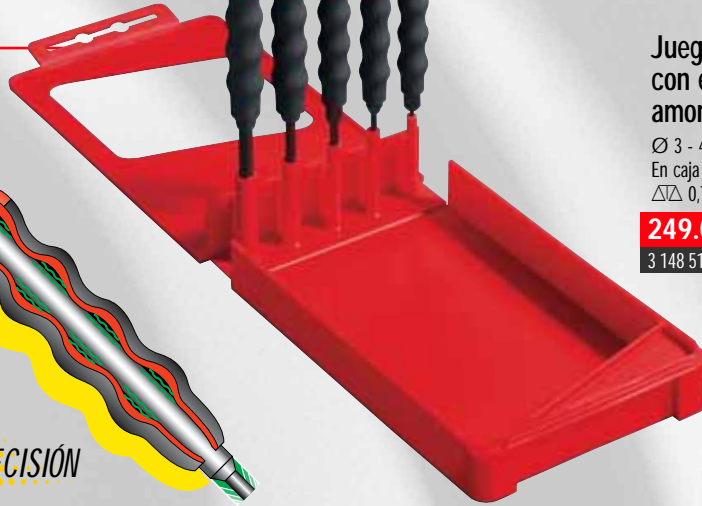

## EMPUÑADURA AMORTIGUADORA

**ERGONOMÍA,  
SEGURIDAD, PRECISIÓN**

**Juego de 5 botapasadores con empuñadura amortiguadora**

Ø 3 - 4 - 5 - 6 - 8 mm  
En caja de colocación con enganches.  
ΔΔ 0,780 kg

**249.GPB**

## PUNZÓN AUTOMÁTICO

POTENCIA REGULABLE 15 A 25 KG

LA POTENCIA DEL IMPACTO SIN MARTILLO

**Punzón automático**

- Potencia regulable de 15 a 25 kg.
- Dureza 55-58 HRc.
- Empuñadura amortiguadora.

ΔΔ 0,190 kg

## MEDICIÓN - CORTE

- 1 - Barniz anti-abrasión
- 2 - Laca amarilla
- 3 - Acero templado

**Kit medición corte que incluye:**

- Cinta 5 m, anchura 19 mm, rígida hasta 1,40 m.
- 5 hojas de recambio para cutter.
- Cutter aluminio, hoja trapecio.