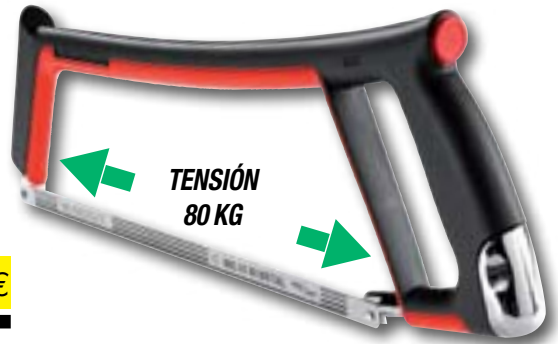

ARCO DE SIERRA

Arco de sierra para metales con estructura de resina

Dimensiones: 385 x 145 x 26 mm
 $\Delta\Delta$ 0,590 kg

LIGERA Y COMPACTA

601 17,60 €
 3 148 511 882 856

"CORTATODO"

- 1 PRECISAS: Hojas estriadas, sin riesgo de deslizamiento.
- 2 INTELIGENTES: 2 Posiciones de apertura, se adapta a su mano. (26 mm / 36 mm lado hojas, 77 mm / 102 mm lado empuñaduras)
- 3 SEGURAS: Sistema de bloqueo en posición cerrada.
- 4 COMODAS: Vaina dos materiales antideslizante.

Tijeras multiuso "corta todo"

• Corta: Plástico, fleje, chapa fina, nylon, cuero, goma espuma...

$\Delta\Delta$ 0,210 kg

980.PB 12,65 €
 3 148 517 591 646

Cizalla dentada asimétrica

• Hoja libre para garantizar una mayor comodidad en cortes prolongados o en operaciones importantes.

$\Delta\Delta$ 0,230 kg

980C.PB 13,35 €
 3 148 517 996 502

841A.9PB 20,55 €
 3 148 518 241 571

Tijeras grandes esfuerzos

- Cuchilla de acero inoxidable, precisión y dureza para una mayor duración de vida del filo.
- Empuñadura ergonómica.
- Perfecto para cortar aluminio de 0,2 mm, cartones espesos, caucho y cuero de 3 mm, moqueta de 5 mm y cuerda.

- 1 Partes de espuma y de gel sobre las zonas sensibles de la palma de la mano (metacarpo)
- 2 Refuerzos de Clarino® sobre las zonas de desgaste
- Tejido sin costura y zonas de tejido ventilado: sin sobrecalentamiento ni irritación de la piel
- Transpiración absorbida
- Contorno de la muñeca de elastómero para mayor resistencia a la suciedad