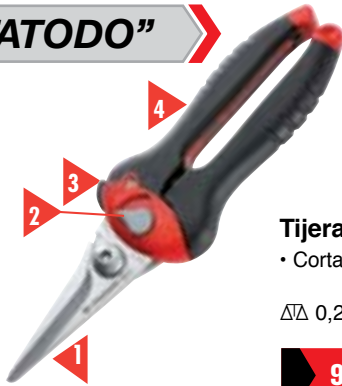

ARCO DE SIERRA

Arco de sierra para metales con estructura de resina

Dimensiones: 385 x 145 x 26 mm
 $\Delta\Delta$ 0,590 kg

LIGERA Y COMPACTA

601 17,60 €
 3 148 511 882 856

"CORTATODO"

- 1 PRECISAS: Hojas estriadas, sin riesgo de deslizamiento.
- 2 INTELIGENTES: 2 Posiciones de apertura, se adapta a su mano. (26 mm / 36 mm lado hojas, 77 mm / 102 mm lado empuñaduras)
- 3 SEGURAS: Sistema de bloqueo en posición cerrada.
- 4 COMODAS: Vaina dos materiales antideslizante.

Tijeras multiuso "corta todo"

• Corta: Plástico, fleje, chapa fina, nylon, cuero, goma espuma...

$\Delta\Delta$ 0,210 kg

980.PB 12,65 €
 3 148 517 591 646

Cizalla dentada asimétrica

• Hoja libre para garantizar una mayor comodidad en cortes prolongados o en operaciones importantes.

$\Delta\Delta$ 0,230 kg

980C.PB 13,35 €
 3 148 517 996 502

841A.9PB 20,55 €
 3 148 518 241 571

Tijeras grandes esfuerzos

- Cuchilla de acero inoxidable, precisión y dureza para una mayor duración de vida del filo.
- Empuñadura ergonómica.
- Perfecto para cortar aluminio de 0,2 mm, cartones espesos, caucho y cuero de 3 mm, moqueta de 5 mm y cuerda.