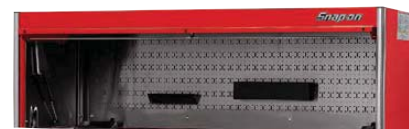

Colores disponibles

Todas las unidades de la serie EPIQ están disponibles en 13 colores. Agregue el sufijo al número de pieza básico para colores especiales.

Centros de trabajo

	Largo			Interior			Pulg. cuadradas (cm ²)	Pulg. cúbicas (cm ³)	Neto/Envío
	Ancho, pulgadas (mm)	Profundidad, pulgadas (mm)	Altura, pulgadas (mm)	Ancho, pulgadas (mm)	Profundidad, pulgadas (mm)	Altura, pulgadas (mm)			
KEWN840AO	84 (2,032)	30 (762)	25 1/2 (647)	80 9/16 (2,046)	25 (635)	26 5/8 (676)	5,130	38,924	355/405
KEWN760AO	76 (1,930)	30 (762)	25 1/2 (647)	72 9/16 (1,843)	25 (635)	26 5/8 (676)	4,717	35,060	325/375
KEWN680AO	68 (1,727)	30 (762)	25 1/2 (647)	64 9/16 (1,639)	25 (635)	26 5/8 (676)	4,303	31,196	300/385
KEWN600AO	60 (1,524)	30 (762)	25 1/2 (647)	56 9/16 (1,436)	25 (635)	26 5/8 (676)	3,890	27,332	275/315